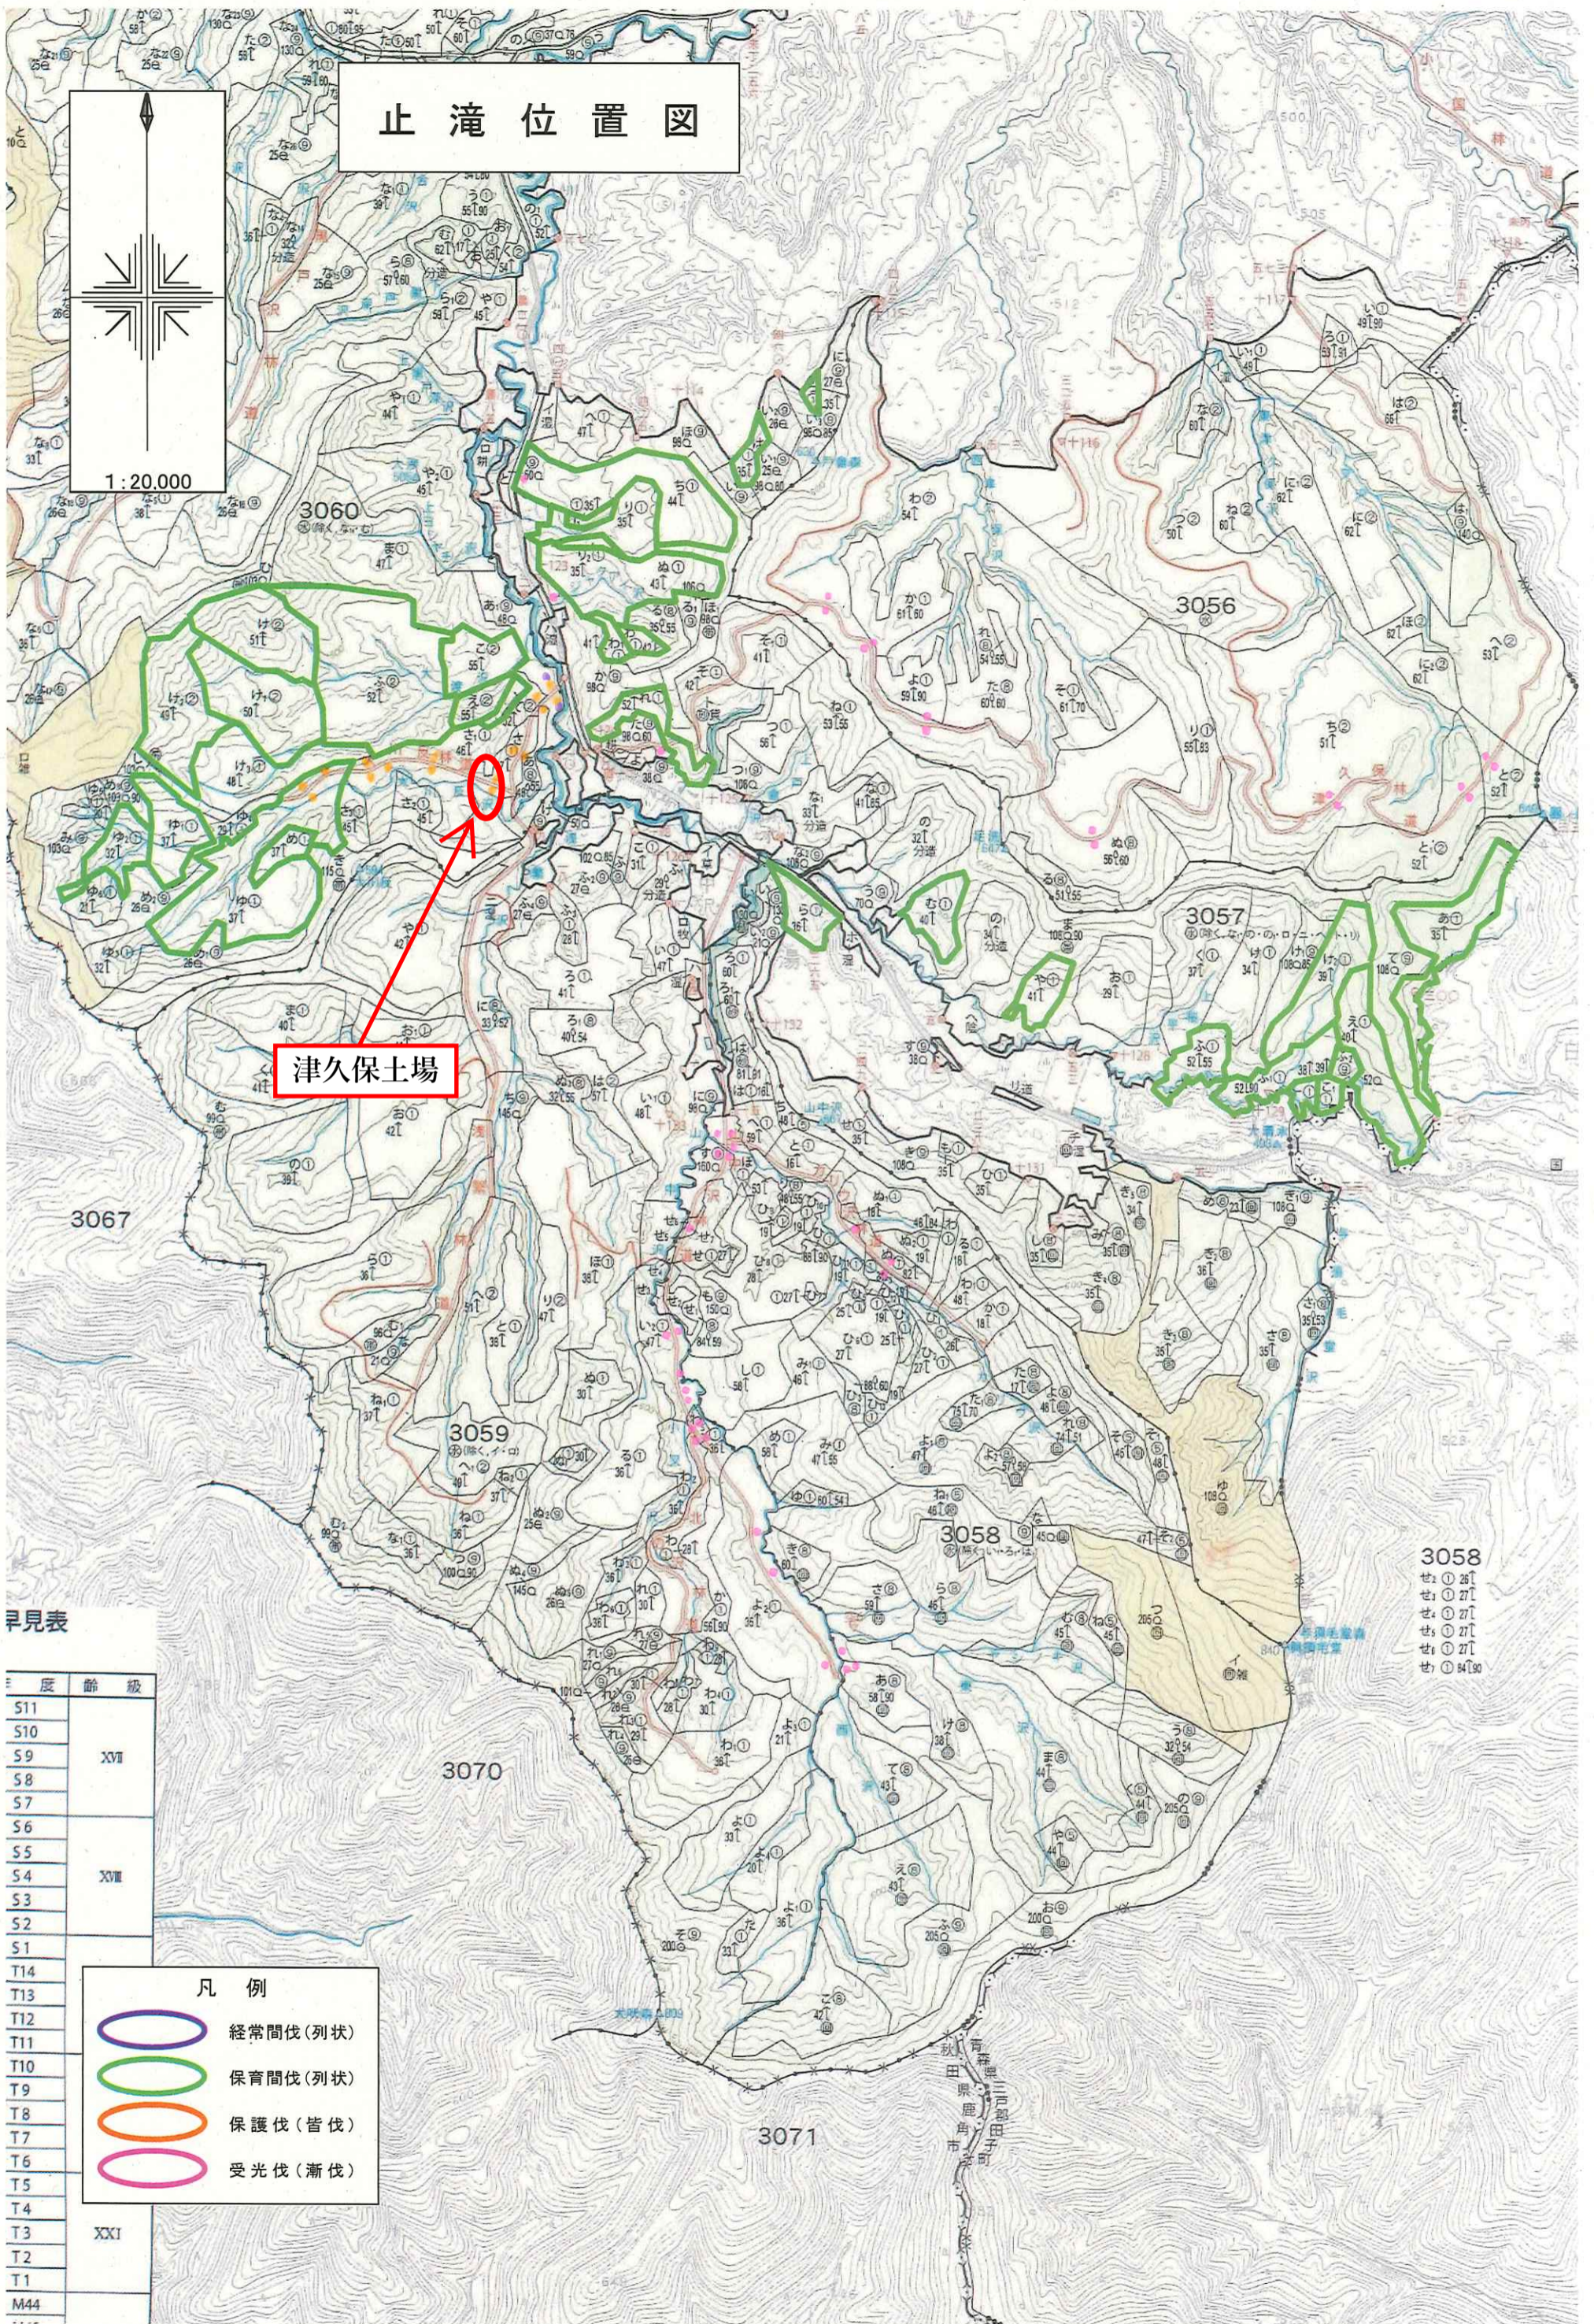

止滝位置図

津久保土場

早見表

度	級
S11	
S10	
S9	XVI
S8	
S7	
S6	
S5	
S4	XVII
S3	
S2	
S1	
T14	
T13	
T12	
T11	
T10	
T9	
T8	
T7	
T6	
T5	
T4	
T3	XXI
T2	
T1	
M44	

凡例

-  経常間伐(列状)
-  保育間伐(列状)
-  保護伐(皆伐)
-  受光伐(漸伐)