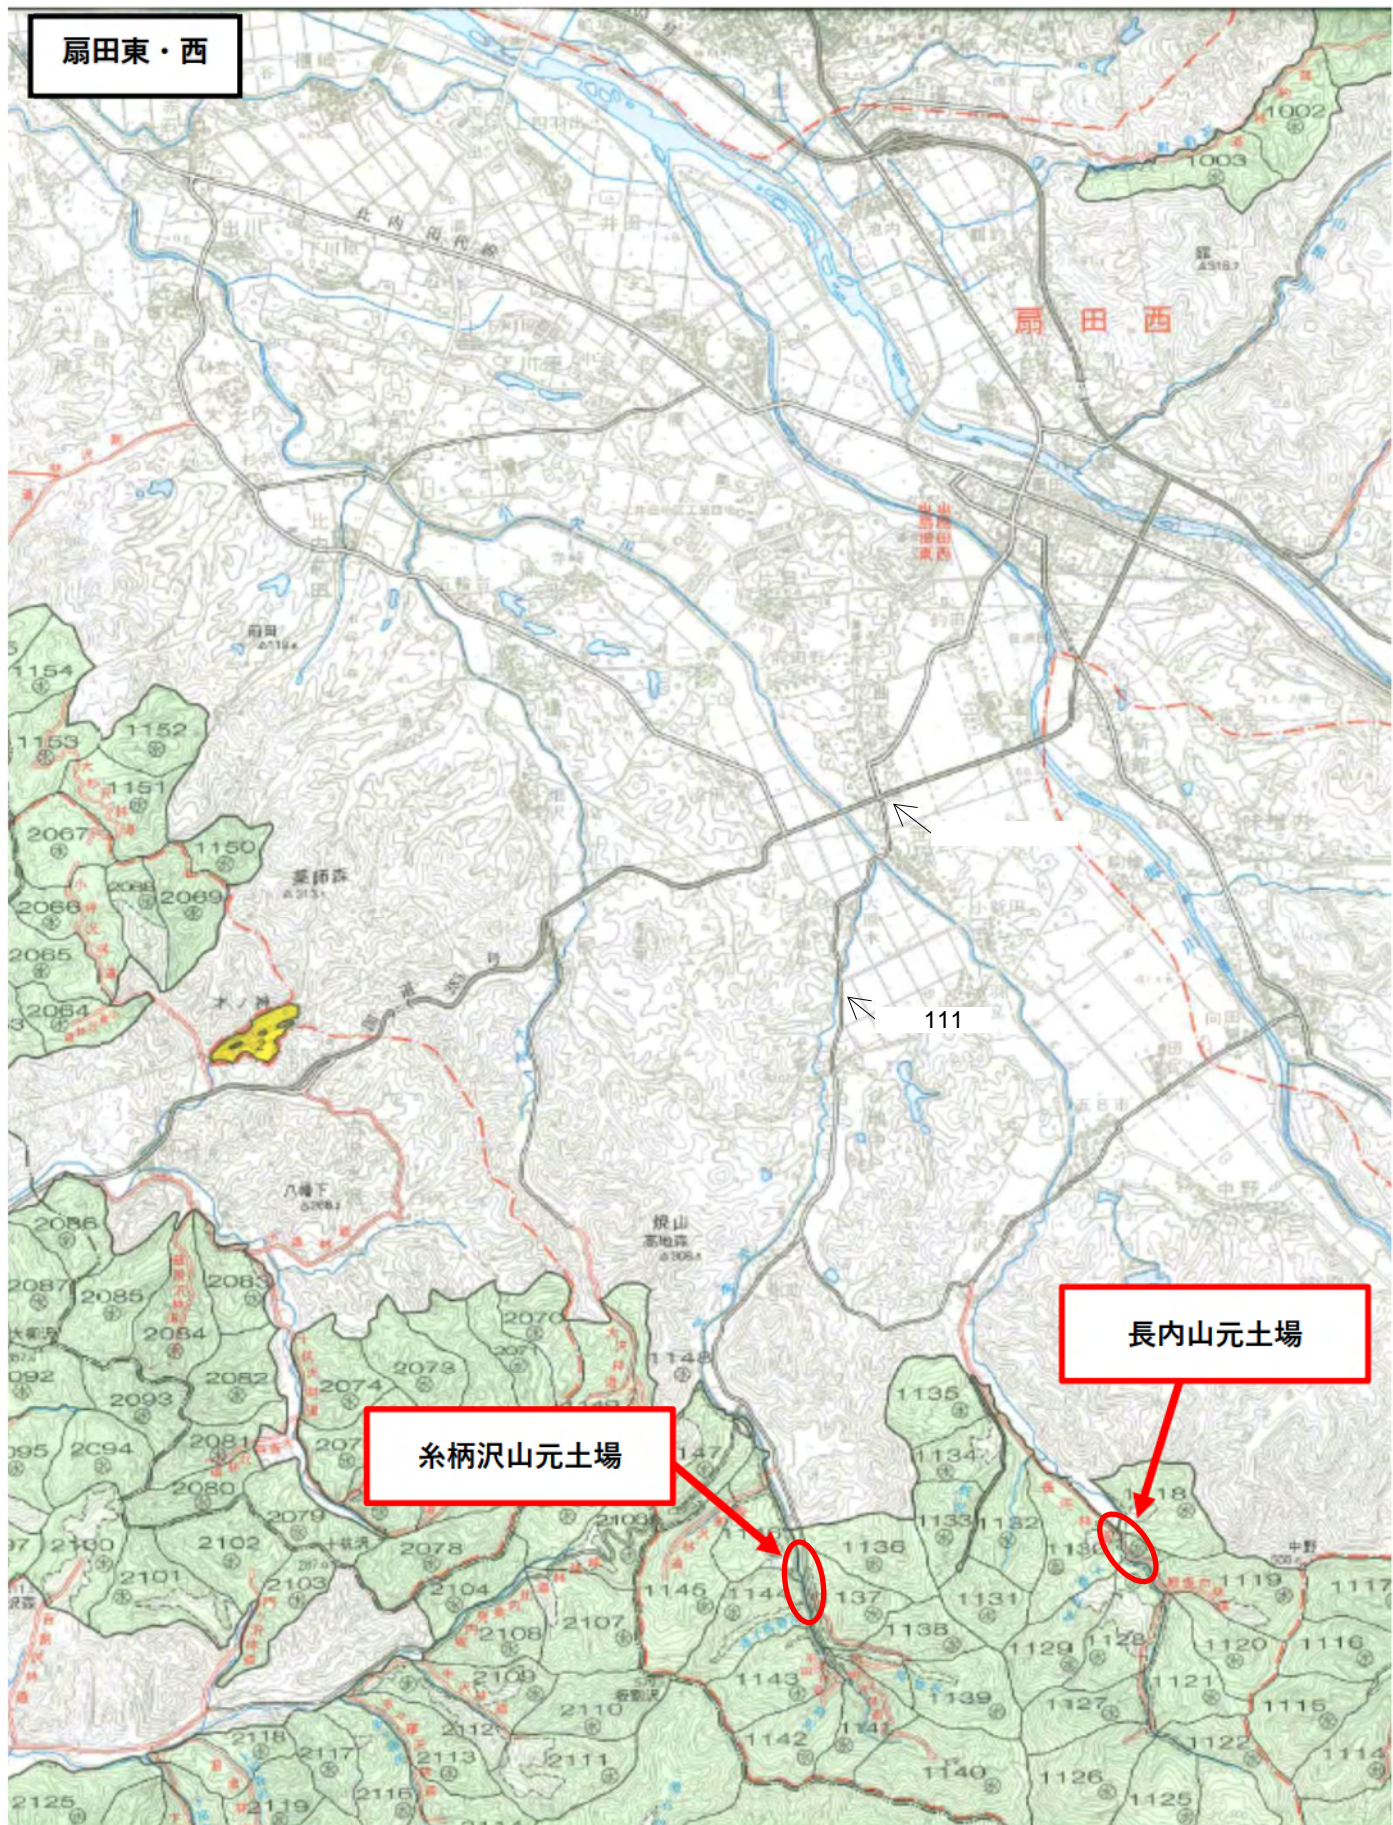

扇田東・西

糸柄沢山元土場

長内山元土場