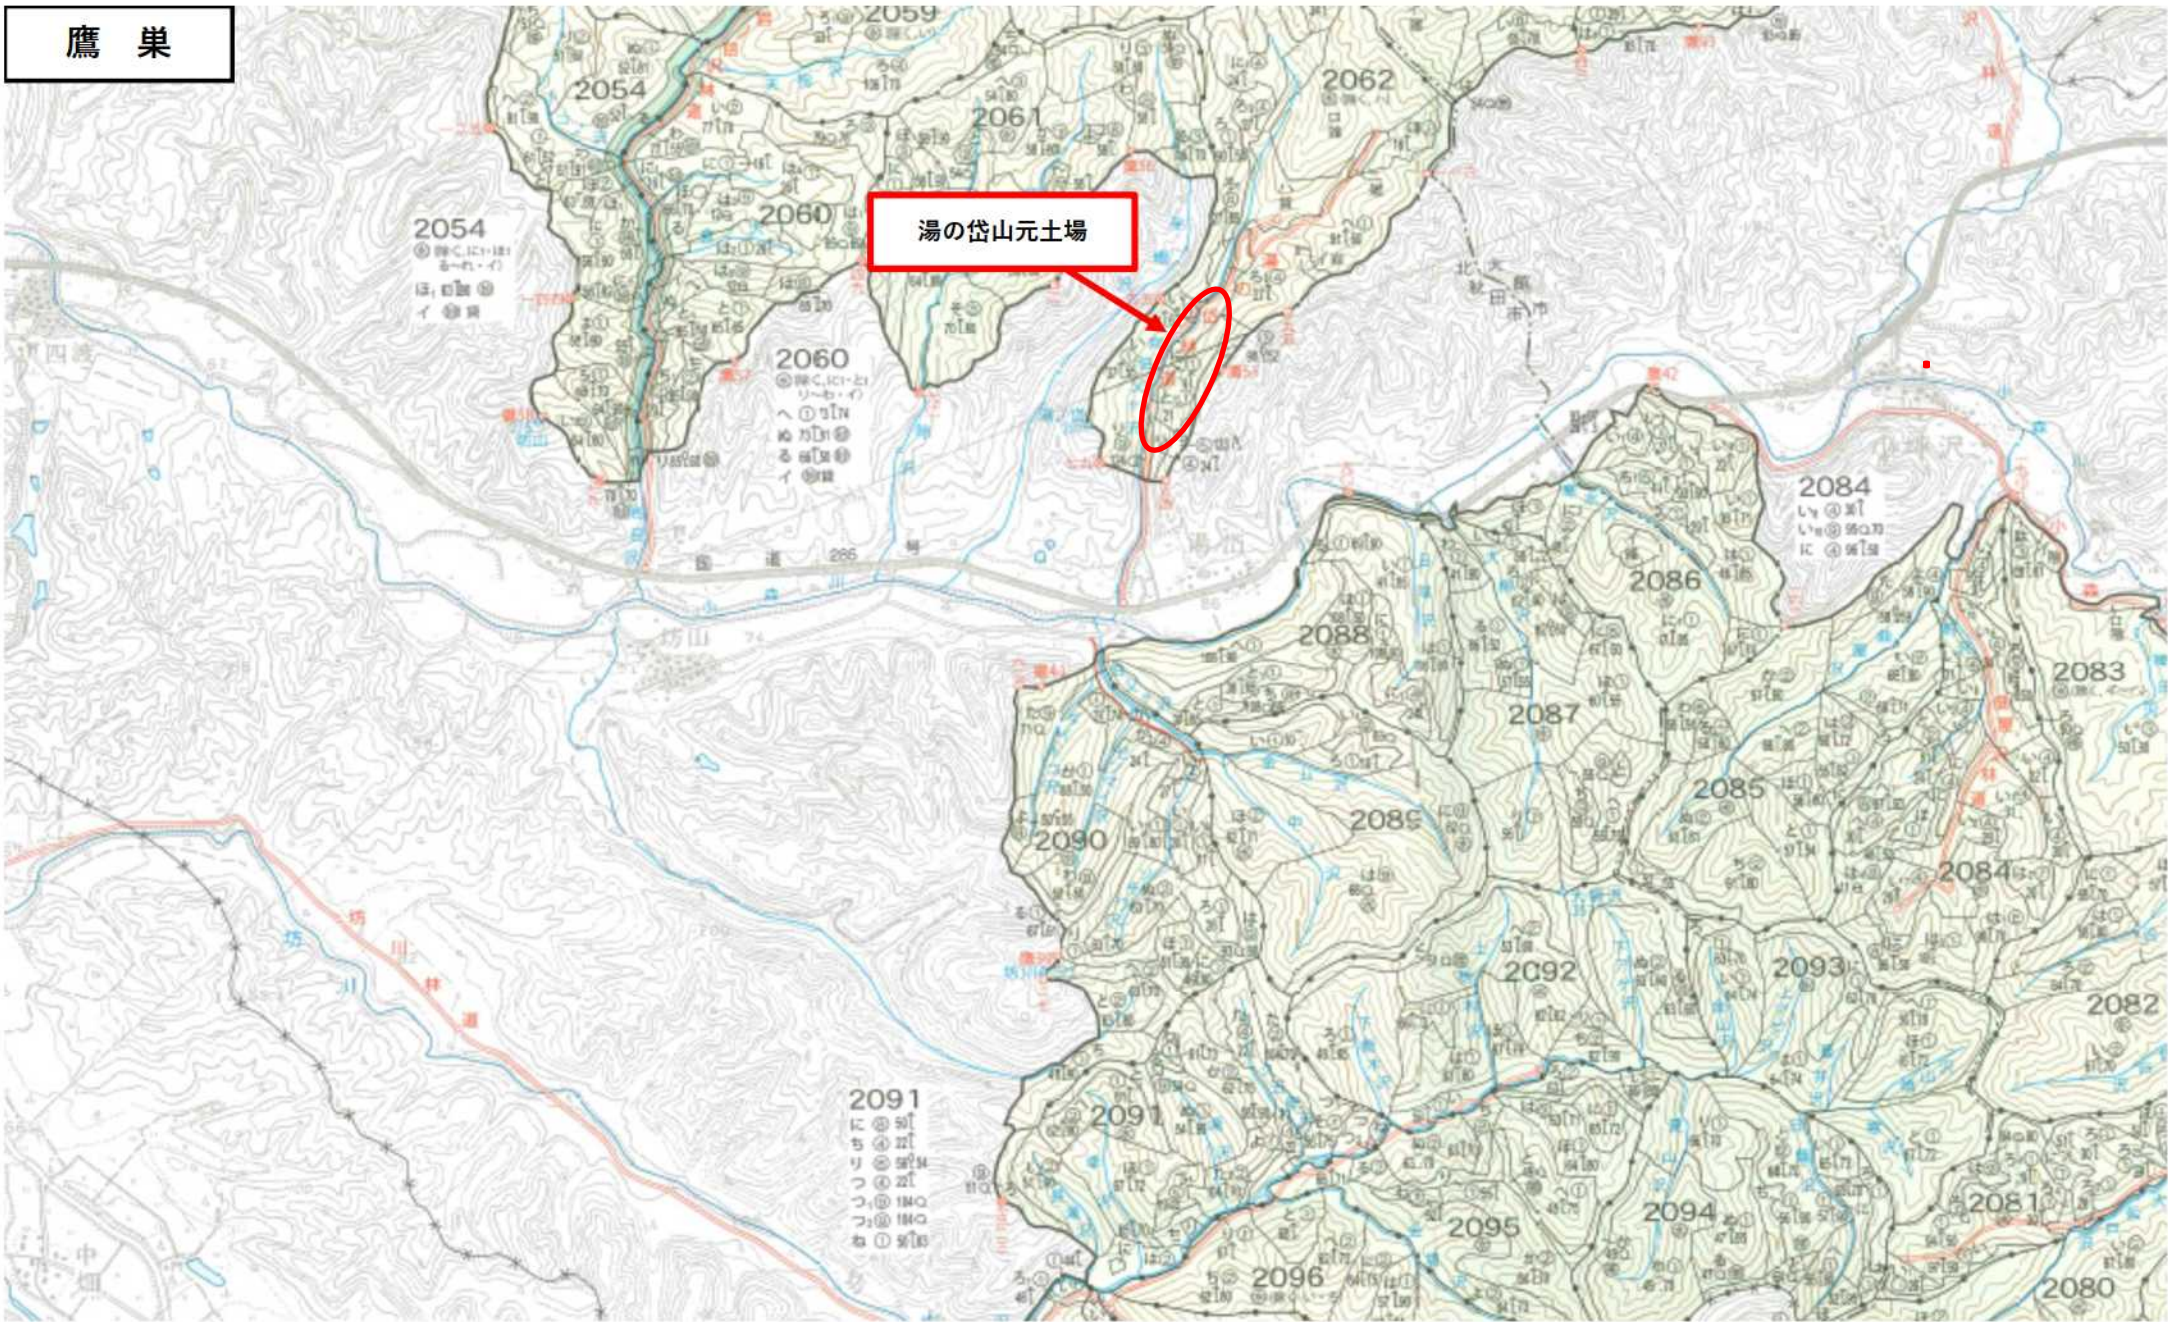

鷹 巢

湯の袋山元土場