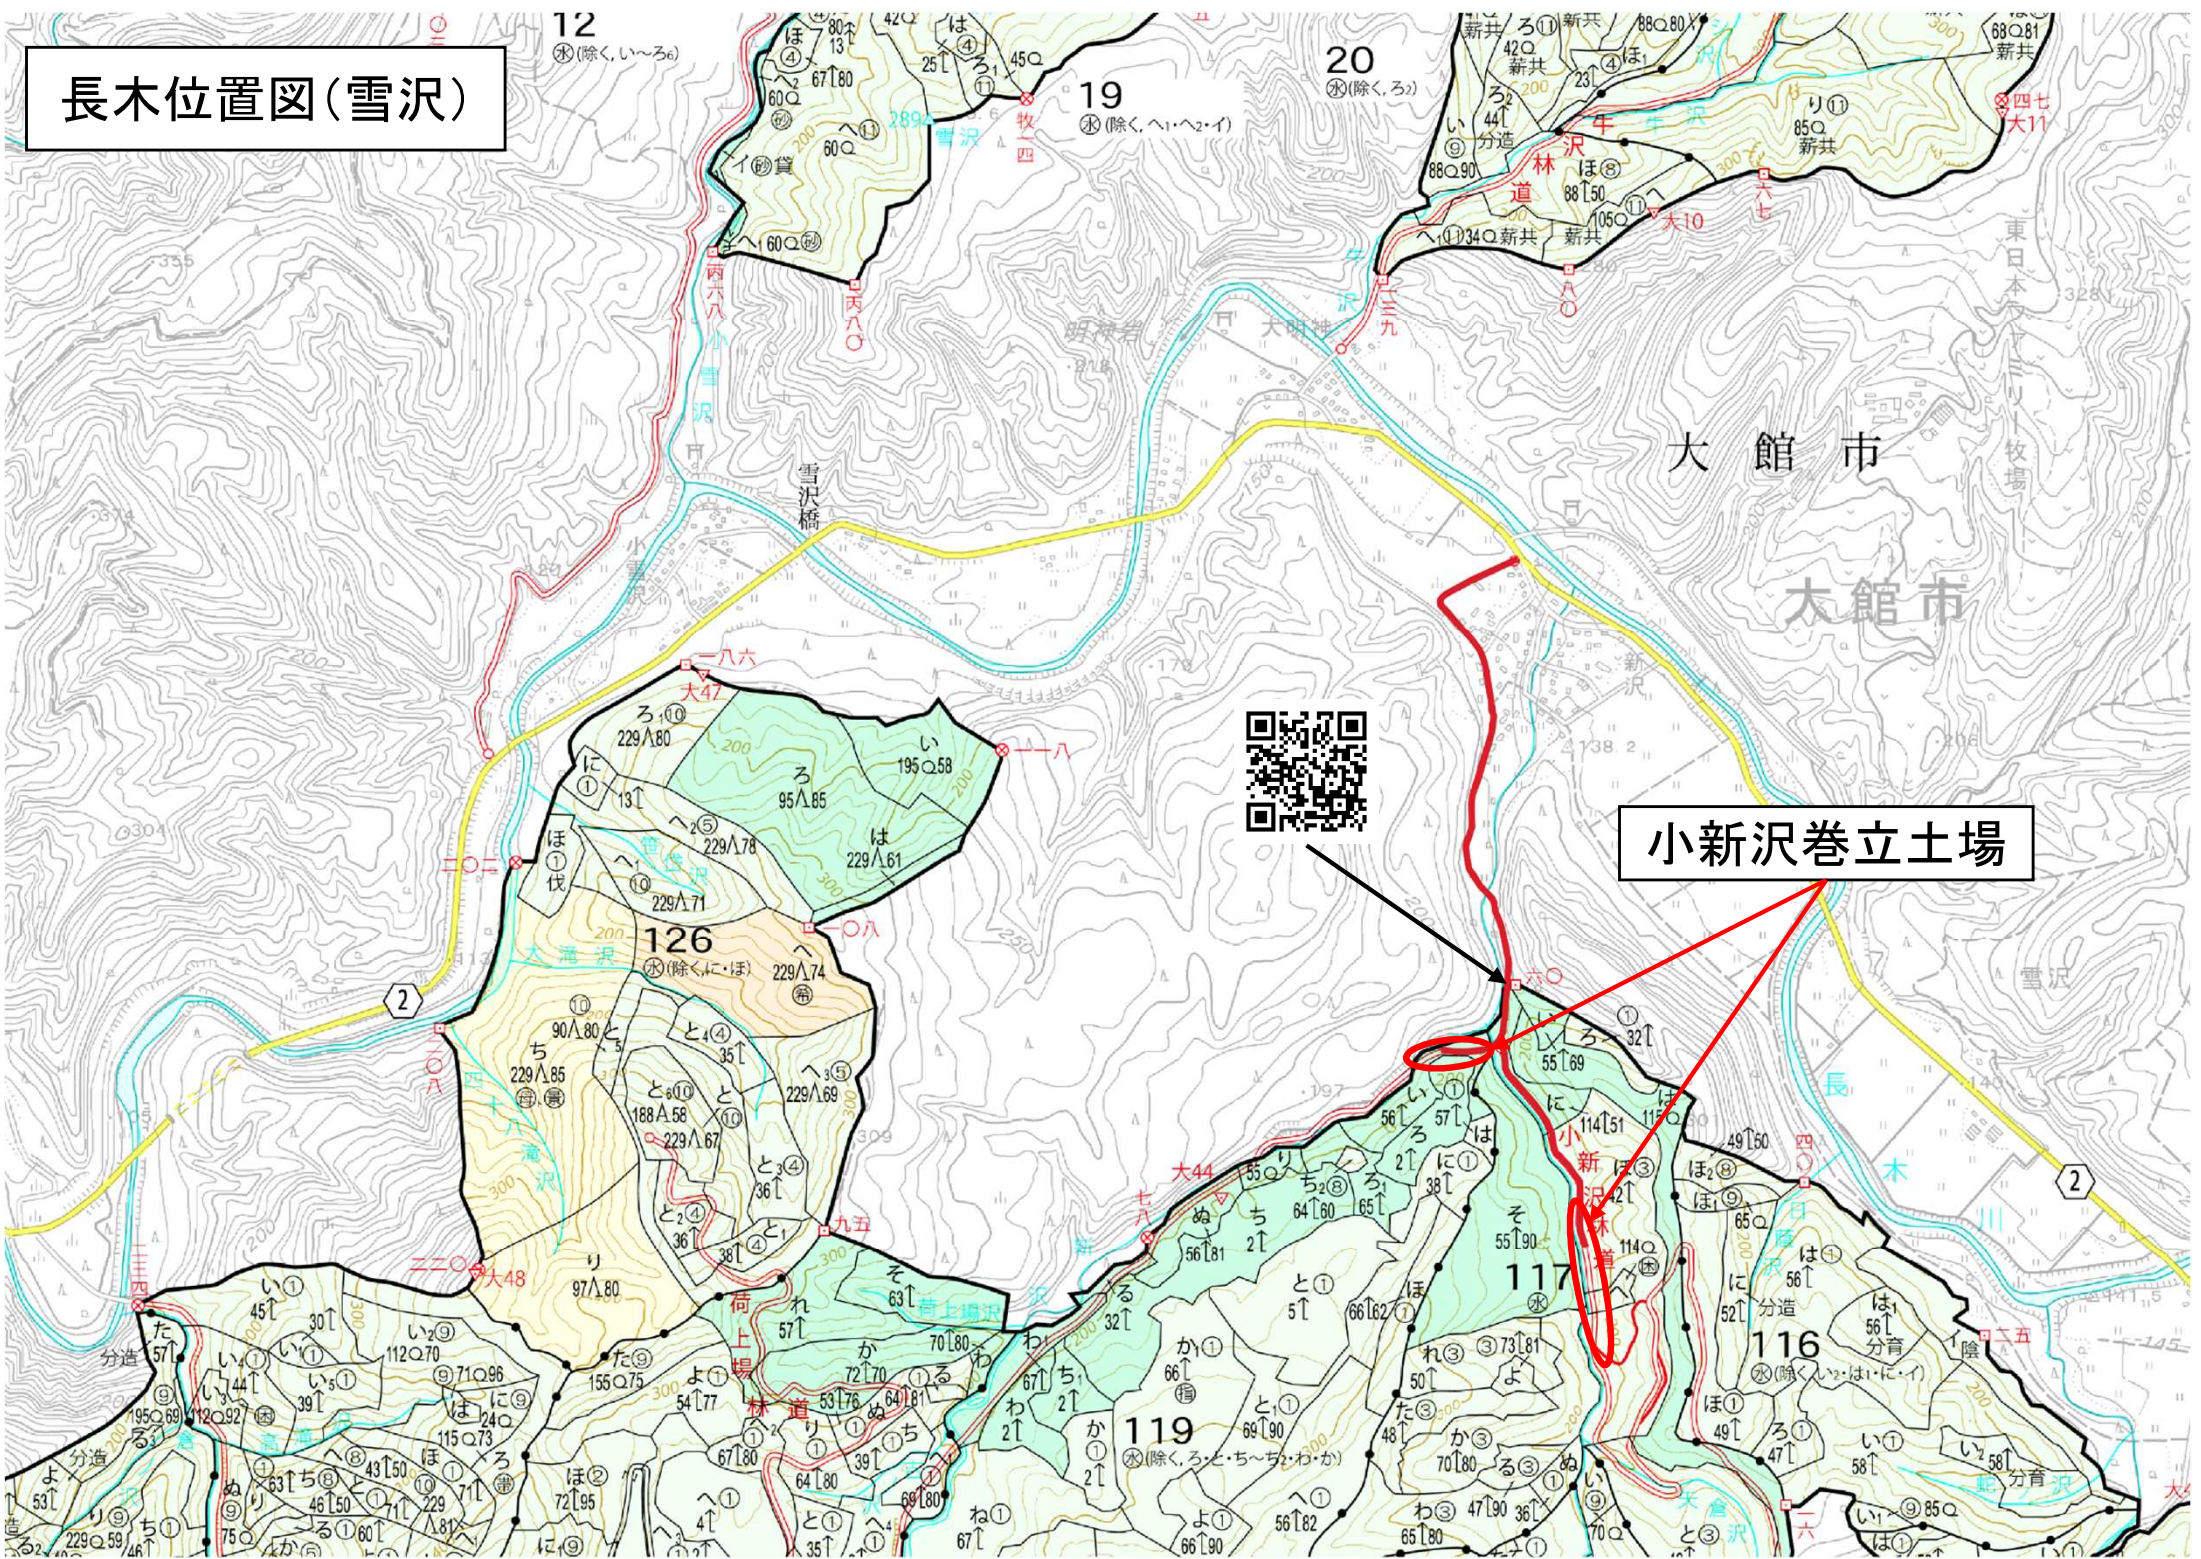

長木位置図(雪沢)

小新沢巻立土場