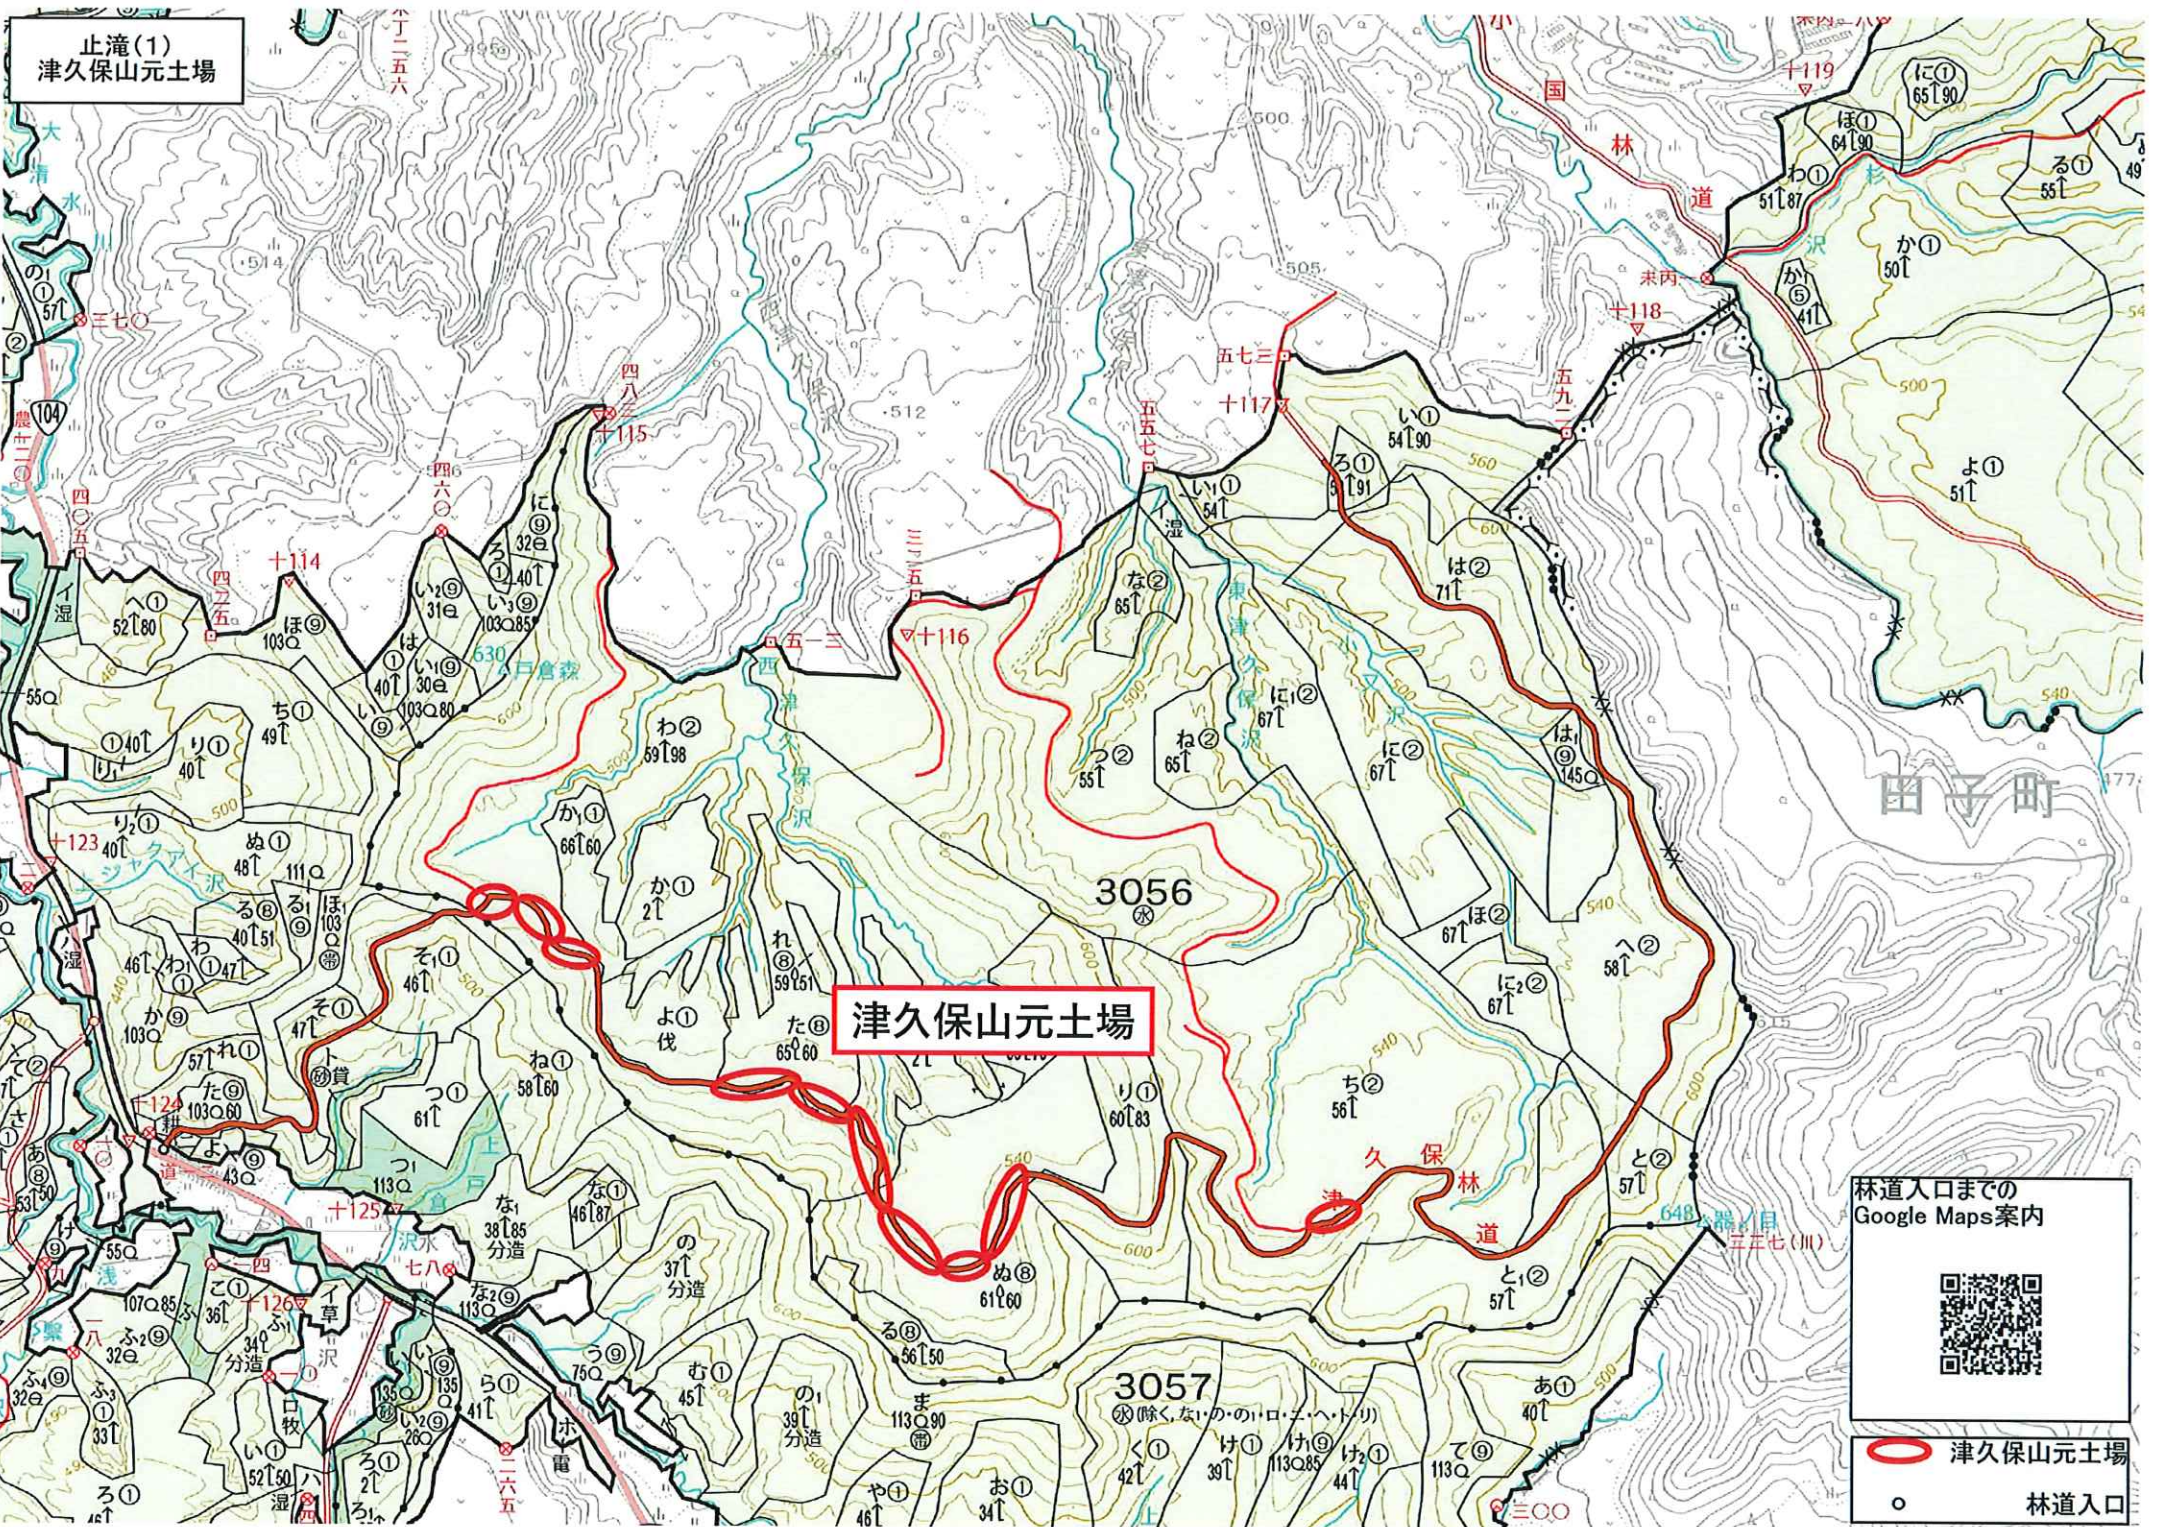

止滝(1)  
津久保山元土場

津久保山元土場

林道入口までの  
Google Maps案内

○ 津久保山元土場  
○ 林道入口