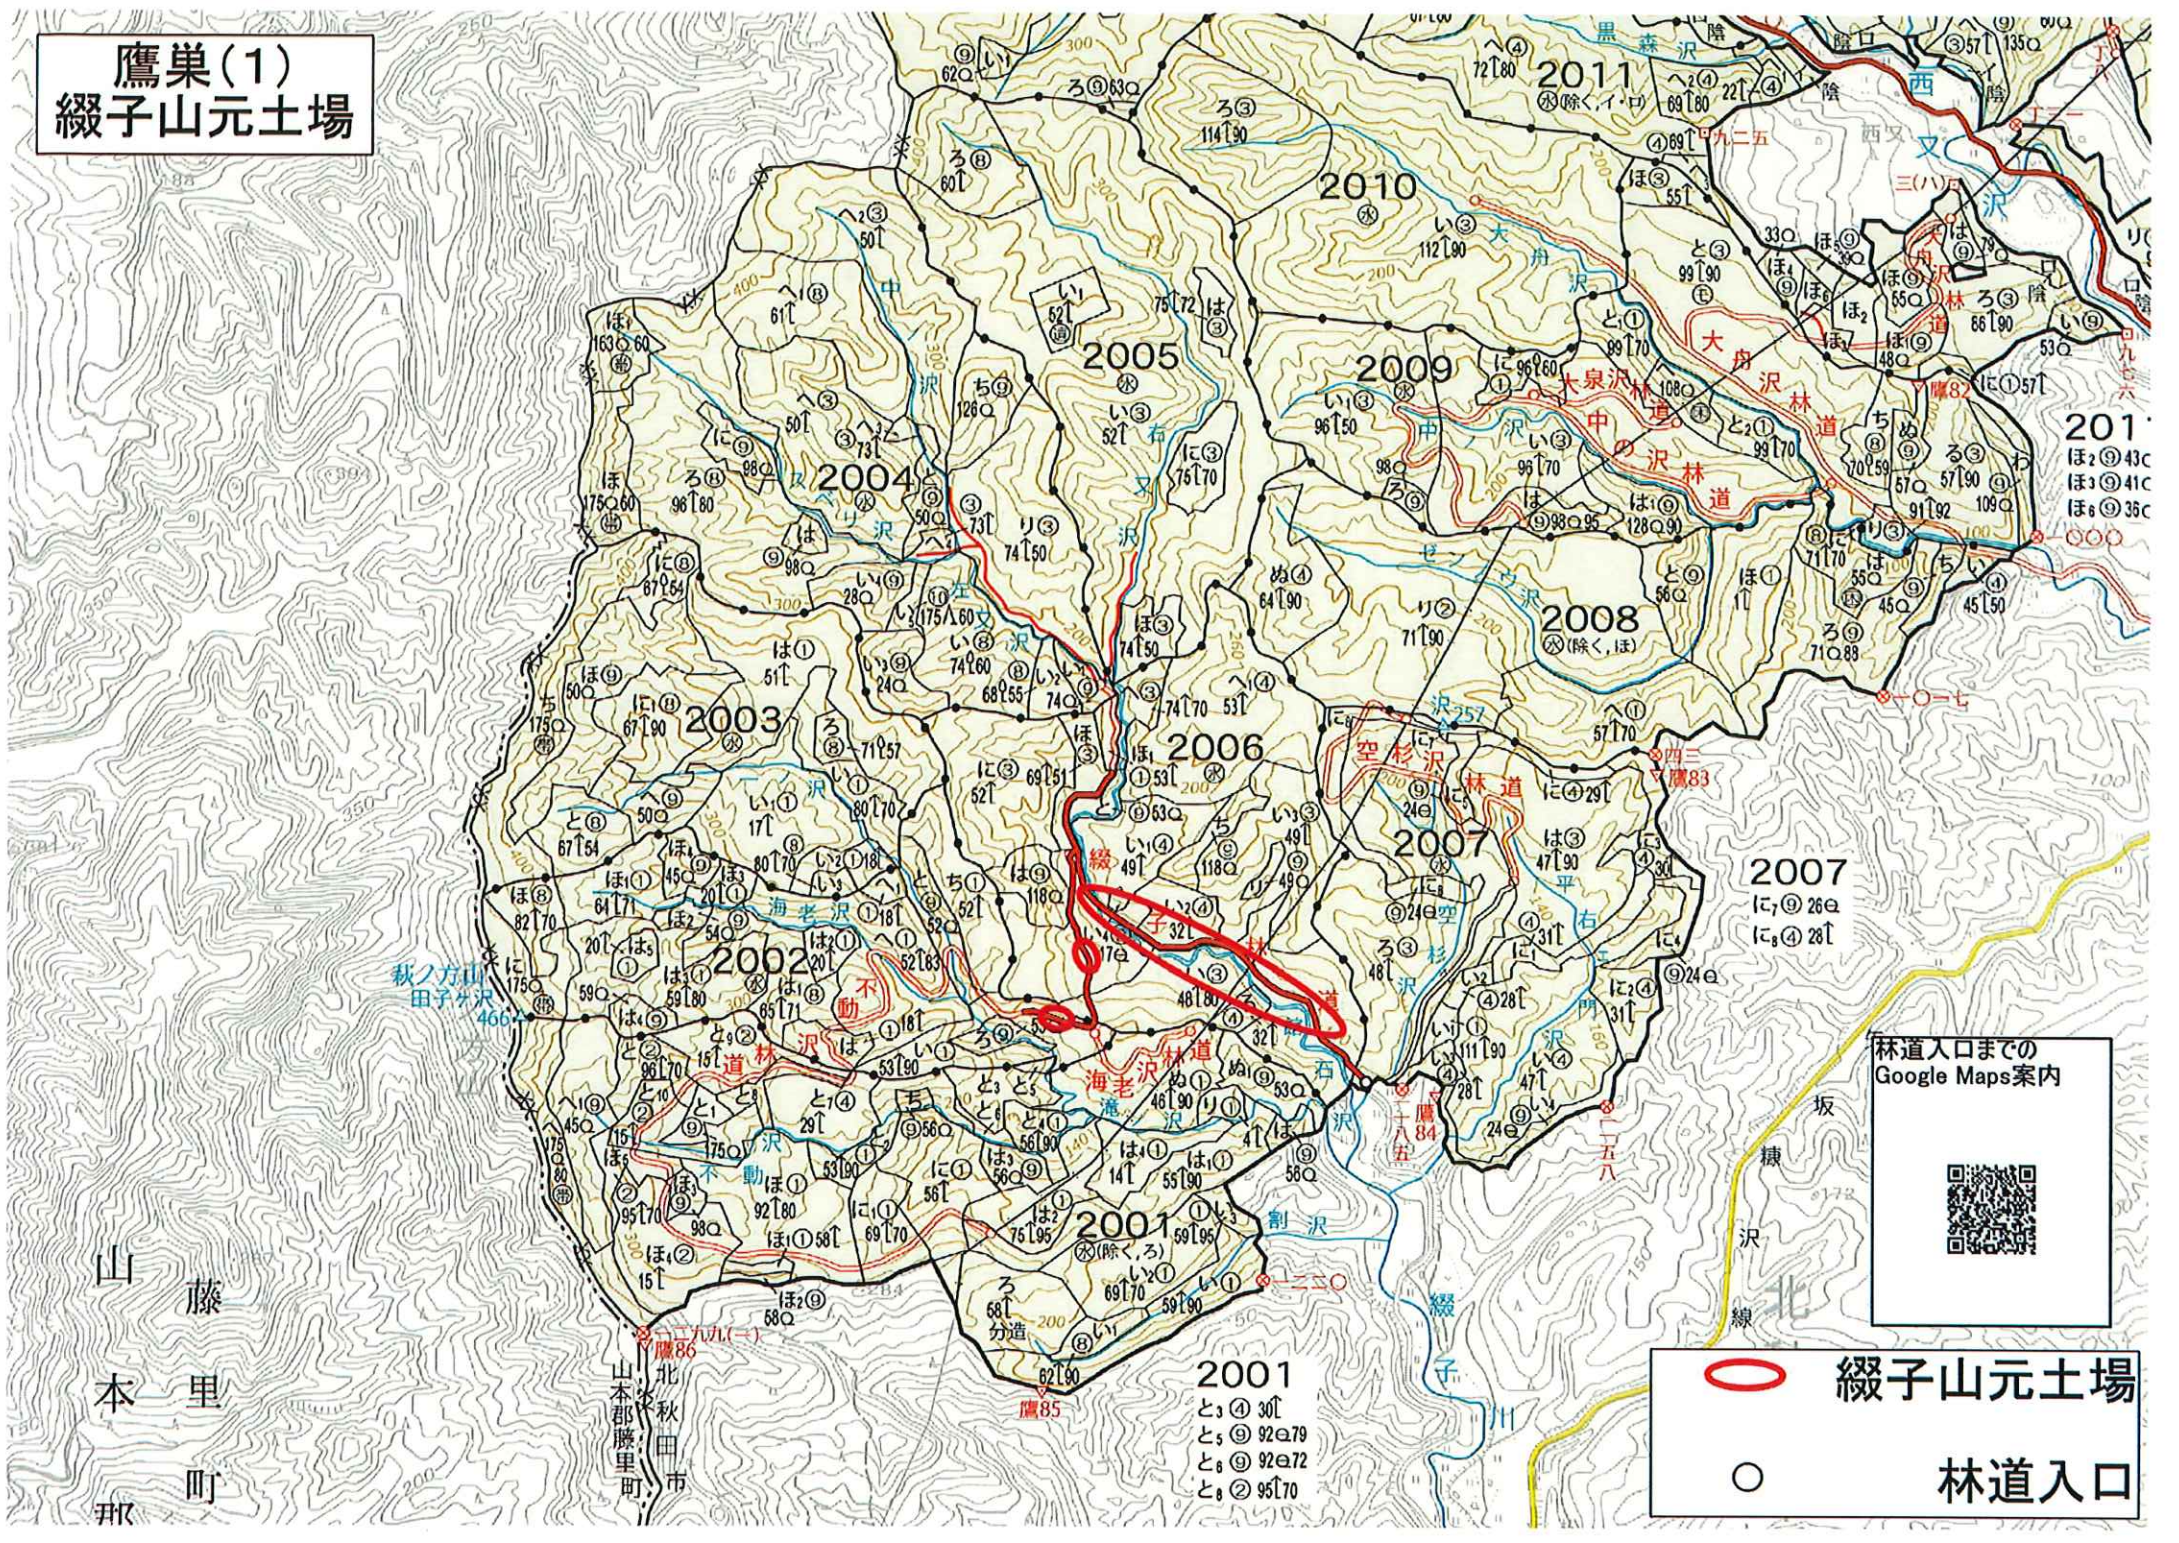

鷹巣(1) 綴子山元土場

林道入口までの
Google Maps案内

○ 綴子山元土場

○ 林道入口

2001
と③ ④ 30
と⑤ ⑥ 92a79
と⑧ ⑨ 92a72
と② ⑦ 95170

山藤本里町

山本郡藤里町